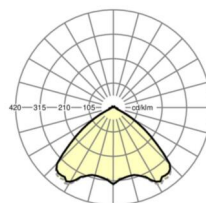

параметры

номер заказа	19480006014
код EAN	4020863405879
номер таможенного тарифа	94051190
Знак прохождения контроля	IP 20, класс защиты I, ENEC10 VDE, F, HACCP DIN10500/Food/IFS-пригодность для применения/BRC, Indoor, CE
Степень ударопрочности IK	IK03 (-20°C bis 45°C)
Температура окружения	ta -20°C в 45°C
Особые свойства	Готовность к IoT «Ready for IoT»
Гарантийный срок	5 лет
Государственные программы поддержки	BEG - государственные субсидии для энергосберегающих зданий (действительна только для Германии)

электротехника

Балласт	Электронный драйвер DALI2 (1 штука)
Мощность системы	26W
сетевое напряжение	230V/50Hz
автоматический предохранитель (пусковой ток)	13 штук/B10, 21 штук/B16, 21 штук/C10, 35 штук/C16
класс энергосбережения/Источник света	D

Оптика

Оснастка	LED, цветопередача/оттенок света CRI ≥ 80 / 4000K
Допуск для координаты цветности (MacAdam)	3SDCM
Фотобиологическая безопасность (светильник)	RG1
Номинальный световой поток	4408lm
Срок службы LED	50000h L80/B10 (Tq 45°C)
светоотдача светильников	172lm/W
Угол излучения	105° (C0) / 105° (C90)
UGR поп./вдоль	21.0 / 21.3

DEEP-LINK

<https://www.regiolum.de/ru/article/19480006014>

Ссылка	LED 4000lm 840
ηLB	100 %
Φ ↓/↑	98 % / 2 %
UGR поп./вдоль	21.0 / 21.3