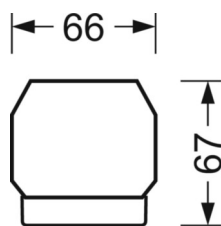

DEEP-LINK

<https://www.regiolum.de/ru/article/19480006014>

Ссылка	LED 4000lm 840
ηLB	100 %
Φ ↓/↑	98 % / 2 %
UGR поп./вдоль	21.0 / 21.3

Механика

цвет корпуса	черный RAL 9005
размеры (LxWxH/DxH)	1531mm x 55mm x 37mm
вес (нетто)	1.9kg
Вид монтажа	сборка трековых систем, световая структура

размеры

L	1531 mm	Длина
В	55 mm	Ширина
Н	37 mm	Высота